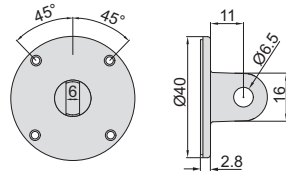

272-000-01

unit: mm

272-000-01

272-000-02

272-000-03

272-000-04

Code	Type	Material
272-000-01	lug	metal
272-000-02	flat	plastic
272-000-03	lug	metal
272-000-04	flat	plastic