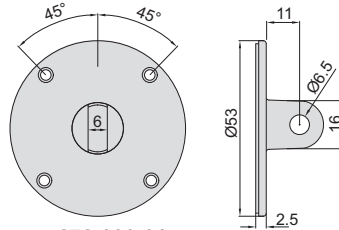

272-000-01

unit: mm

272-000-01

272-000-02

272-000-03

272-000-04

Code	Type	Material
272-000-01	lug	metal
272-000-02	flat	plastic
272-000-03	lug	metal
272-000-04	flat	plastic