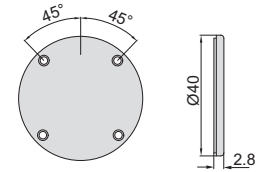

272-000-01

unit: mm

272-000-01

272-000-02

272-000-03

272-000-04

Code	Type	Material
272-000-01	lug	metal
272-000-02	flat	plastic
272-000-03	lug	metal
272-000-04	flat	plastic