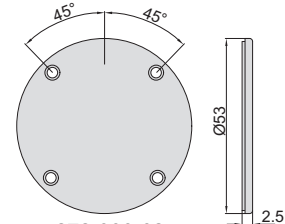

272-000-01

unit: mm

272-000-01

272-000-02

272-000-03

272-000-04

Code	Type	Material
272-000-01	lug	metal
272-000-02	flat	plastic
272-000-03	lug	metal
272-000-04	flat	plastic