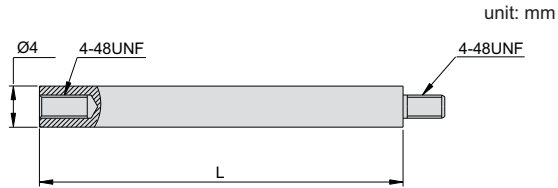

- ◆ For series 225 Inch indicator

270-000-04I

Code	Material	L
270-000-01I	steel	1"
270-000-02I	steel	2"
270-000-03I	steel	3"
270-000-04I	steel	4"